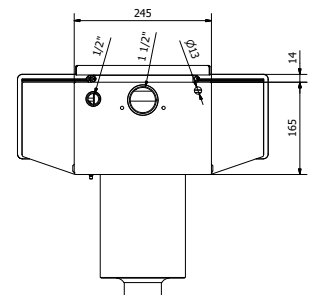

Classic Wide 6° 385 är speciellt framtagen för glasfiber-pooler med väggar i 6 graders vinkel.

Maximal flödeskapacitet 12 m³/h.

Egenskaper

- Rostfritt syrafast stål
- Höj- och sänkbar krage 30-70 mm
- Högglasspolerad front
- Öppning: 385 x 92 mm
- Klafflucka av rostfritt syrafast stål
- Uttag för nivåvakt Ø13 mm
- Försedd med stor och rymlig silkorg

Tillbehör

Art.nr.

112504 Monteringsats nivåvakt

822620 Sparkroppskit för betongpooler med tätskikt

Art.nr.112970

Art.nr. 112960

Måttabell

A 30-70 mm