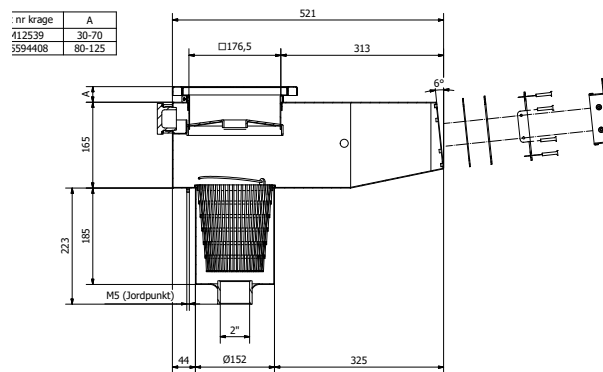

Classic Wide 6° 385 är speciellt framtagen för glasfiber-pooler med väggar i 6 graders vinkel.

Maximal flödeskapacitet 12 m³/h.

Egenskaper

- Rostfritt syrafast stål
- Höj- och sänkbar krage 30-70 mm
- Högglasspolerad front
- Öppning: 385 x 92 mm
- Klafflucka av rostfritt syrafast stål
- Uttag för nivåvakt Ø13 mm
- Försedd med stor och rymlig silkorg

Tillbehör

Art.nr.

112504 Monteringsats nivåvakt

822620 Sparkroppskit för betongpooler med tätskikt

Art.nr.112970

Art.nr. 112960

Måttabell

A 30-70 mm