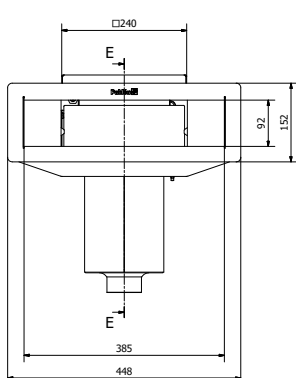

Classic Wide 6° 385 är speciellt framtagen för glasfiber-pooler med väggar i 6 graders vinkel.

Maximal flödeskapacitet 12 m³/h.

Egenskaper

- Rostfritt syrafast stål
- Höj- och sänkbar krage 30-70 mm
- Högglasspolerad front
- Öppning: 385 x 92 mm
- Klafflucka av rostfritt syrafast stål
- Uttag för nivåvakt Ø13 mm
- Försedd med stor och rymlig silkorg

Tillbehör

Art.nr.

112504 Monteringsats nivåvakt

822620 Sparkroppskit för betongpooler med tätskikt

Art.nr.112970

Art.nr. 112960

Måttabell

A 30-70 mm