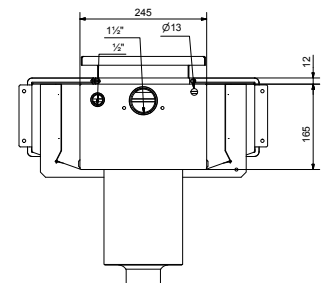

Classic Wide 6° 385 är speciellt framtagen för glasfiber-pooler med väggar i 6 graders vinkel.

Maximal flödeskapacitet 12 m³/h.

Egenskaper

- Rostfritt syrafast stål
- Höj- och sänkbar krage 30-70 mm
- Högglasspolerad front
- Öppning: 385 x 92 mm
- Klafflucka av rostfritt syrafast stål
- Uttag för nivåvakt Ø13 mm
- Försedd med stor och rymlig silkorg

Tillbehör

Art.nr.

112504 Monteringsats nivåvakt

822620 Sparkroppskit för betongpooler med tätskikt

Art.nr.112970

Art.nr. 112960

Måttabell

A 30-70 mm