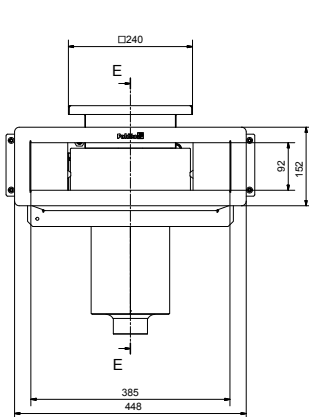

Classic Wide 6° 385 är speciellt framtagen för glasfiber-pooler med väggar i 6 graders vinkel.

Maximal flödeskapacitet 12 m³/h.

Egenskaper

- Rostfritt syrafast stål
- Höj- och sänkbar krage 30-70 mm
- Högglasspolerad front
- Öppning: 385 x 92 mm
- Klafflucka av rostfritt syrafast stål
- Uttag för nivåvakt Ø13 mm
- Försedd med stor och rymlig silkorg

Tillbehör

Art.nr.

112504 Monteringsats nivåvakt

822620 Sparkroppskit för betongpooler med tätskikt

Art.nr.112970

Art.nr. 112960

Måttabell

A 30-70 mm