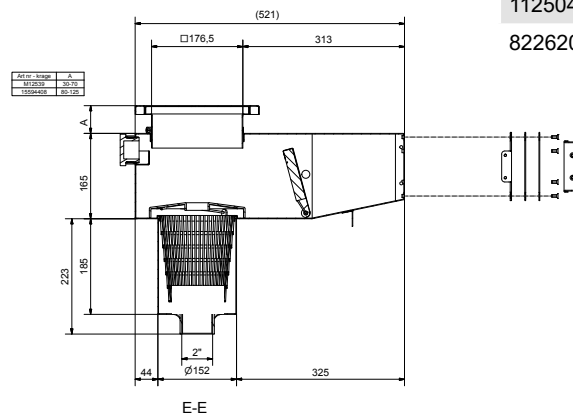

Classic Wide 6° 385 är speciellt framtagen för glasfiber-pooler med väggar i 6 graders vinkel.

Maximal flödeskapacitet 12 m³/h.

Egenskaper

- Rostfritt syrafast stål
- Höj- och sänkbar krage 30-70 mm
- Högglasspolerad front
- Öppning: 385 x 92 mm
- Klafflucka av rostfritt syrafast stål
- Uttag för nivåvakt Ø13 mm
- Försedd med stor och rymlig silkorg

Tillbehör

Art.nr.

112504 Monteringsats nivåvakt

822620 Sparkroppskit för betongpooler med tätskikt

Art.nr.112970

Art.nr. 112960

Måttabell

A 30-70 mm